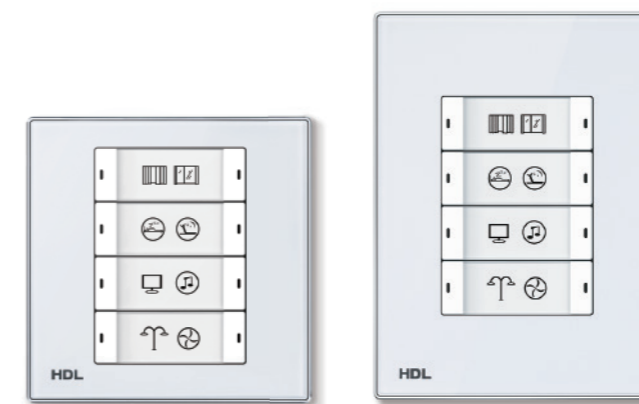

DIY prilagodba

iFlex omogućava da izradite bilo kakvu oznaku koju želite i smjestite je pod jednostavno uklonjiv plastični okvir.

Ovo omogućava brze prilagodbe bez potrebe za računalom i složenim procesima graviranja ili bakroreza.

8-tipki