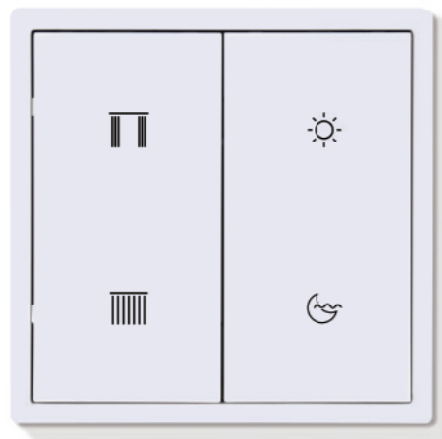

Ugrađeni mikrofon i zvučnik

Podrška za Bluetooth, Wi-Fi, RJ45

DC 24V POE

Napajanje: DC 24V ili POE

Prirodan i intuitivan

S57 ima ugrađene senzore blizine i osvjetljenja. Kada ruku približite uređaju on će se automatski uključiti i prilagoditi osvjetljenje trenutnom osvjetljenju u prostoriji. Sa intuitivnim korisničkim interfejsom možete komforno kontrolirati uređaje i funkcionalnosti tako da cijeli proces izgleda tako prirodno.

Tile

Paneli za svu kontrolu koju trebate

Tile predstavlja seriju zidnih panela koji imaju tipke na pritisak, OLED multi-funkcionalne ekrane, sve vrste utičnica uključujući i one sa USB portovima kao i panele sa emergency tipkom.