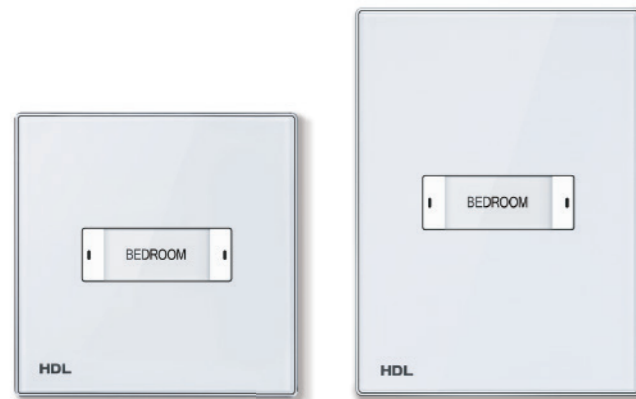

iFlex

2-tipke

Zaista pomaže ako imamo ikone ili natpise na tipkama za kontrolu, pogotovo ako kontroliramo puno različitih komponenti. Ali koji bi bio najjednostavniji način za staviti oznaku na tipku? Pogađate, možemo izraditi bilo kakvu oznaku na papiru i smjestiti je pod tipku. To je jednostavna ideja fleksibilnosti ovog panela.

Dostupno za:

buspro | KNX

Dim: 86 x 86 mm (EU), 86 x 116.5 mm (US)

Napajanje: DC 24V

Boje: ■ Black □ White