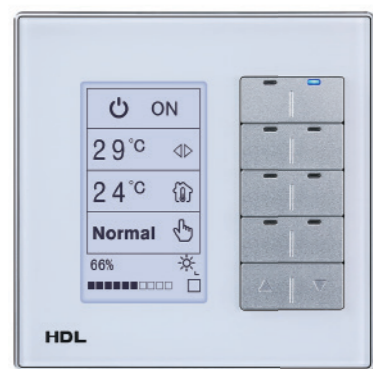

DLP

U 10 godina koliko postoji na tržištu, DLP je ugrađen u brojne projekte. I dalje je jedan od naših najpopularnijih panela.

Dostupno za:

buspro | KNX | buspro WIRELESS

Dimenzije: 86 x 86 mm (EU), 86 x 116.5 mm (US)

Napajanje: DC 24V

Boje: ■ Black □ White

LCD ekran pokazuje kontrolne komponente, a kada pritisnete tipke imate instant odgovor na vaše operacije.

- Mono-kolor LCD ekran
- Podrška za 147 jezika
- Prilagodljive ikonice i natpisi
- Temperaturni senzor
- Aluminijski okvir
- Podrška za online ažuriranje sustava

Zastori

Rasvjeta

HVAC

Scene

Muzika

Ostalo