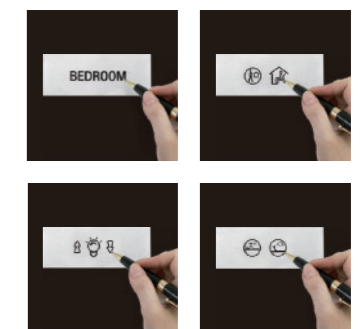

DIY prilagodba

iFlex omogućava da izradite bilo kakvu oznaku koju želite i smjestite je pod jednostavno uklonjiv plastični okvir.

Ovo omogućava brze prilagodbe bez potrebe za računalom i složenim procesima graviranja ili bakroreza.