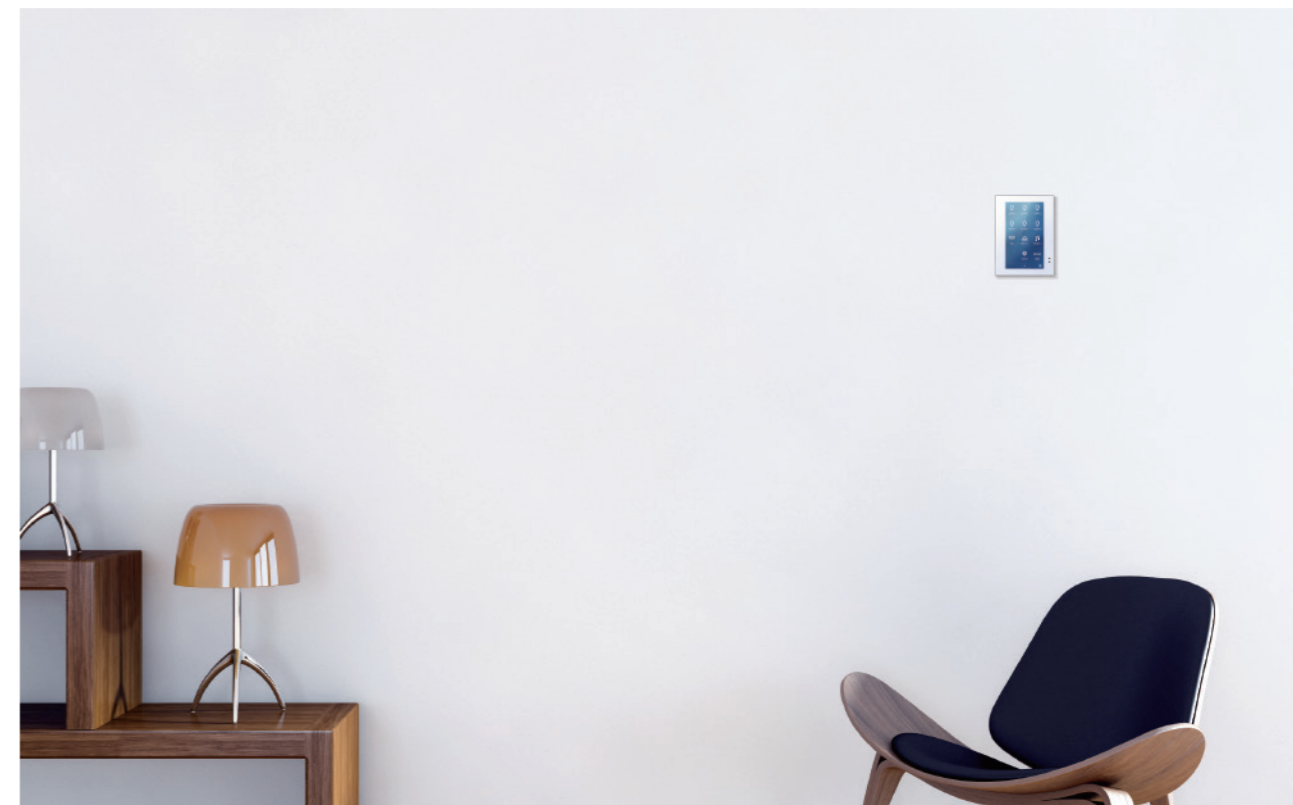

Moćan i jednostavan za korištenje

Kao i ostali HDL zidni paneli, Enviro omogućava kontrolu svih uređaja unutar pametnog sustava. Jednostavan je i lako se koristi. Ekran uređaja će se automatski uključiti kada mu se približite. Cijeli proces upravljanja komforan je i intuitivan.