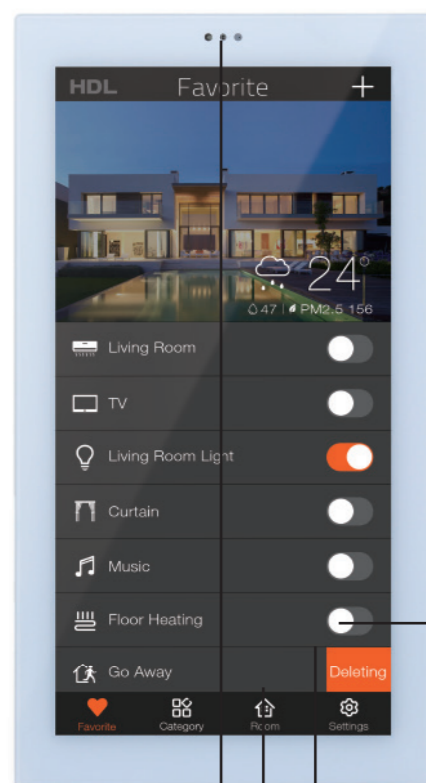

 Napajanje: DC9 ~ 25V ili PoE

 Komunikacija IP, RS485 (ne Buspro)

Poseban UI čini sve jednostavnijim

Dizajnirali smo poseban korisnički interfejs za S10 sa optimiziranim izgledom i operacijama posebno prikladnim za velike zidne panele. Sa zadovoljstvom možete kontrolirati svaki pojedini uređaj ili funkciju jednostavnim dodirom ekrana S10.

- Bolji UI izgled za wall-mounted kontrolu
- Jednostavne operacije

S57

Iskustvo brze i sveobuhvatne kontrole

S57 je multifunkcijski panel osjetljiv na dodir sa 5.7-inch ekranom. Opremljen je CPU jedinicom visokih performansi i koristi HDL ON kao defaultni korisnički interfejs. Možete kontrolirati svaki uređaj u kući jednostavnim dodirom ekrana.

Značajke i specifikacije

5.7-inch TFT ekran osjetljiv na dodir sa 18:9 omjerom, baziran na Androidu

Defaultni UI: HDL ON i Walapp
Opcijski: iRidium Mobile apps

Ugrađeni senzor blizine kao i senzor osvjetljenja