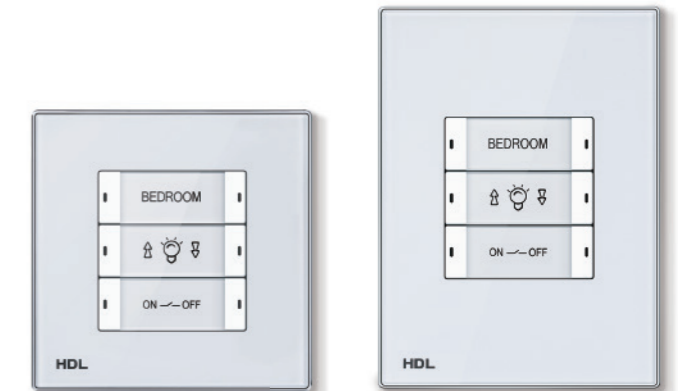

iFlex

2-tipke

Zaista pomaže ako imamo ikone ili natpise na tipkama za kontrolu, pogotovo ako kontroliramo puno različitih komponenti. Ali koji bi bio najjednostavniji način za staviti oznaku na tipku? Pogađate, možemo izraditi bilo kakvu oznaku na papiru i smjestiti je pod tipku. To je jednostavna ideja fleksibilnosti ovog panela.

Dostupno za:

buspro | KNX

Dim: 86 x 86 mm (EU), 86 x 116.5 mm (US)

Napajanje: DC 24V

Boje: ■ Black □ White

4-tipke

6-tipki

- Tipke na pritisak sa promjenjivim oznakama
- Aluminijski okvir
- Podrška za online ažuriranje softvera

DIY prilagodba

iFlex omogućava da izradite bilo kakvu oznaku koju želite i smjestite je pod jednostavno uklonjiv plastični okvir.

Ovo omogućava brze prilagodbe bez potrebe za računalom i složenim procesima graviranja ili bakroreza.

8-tipki