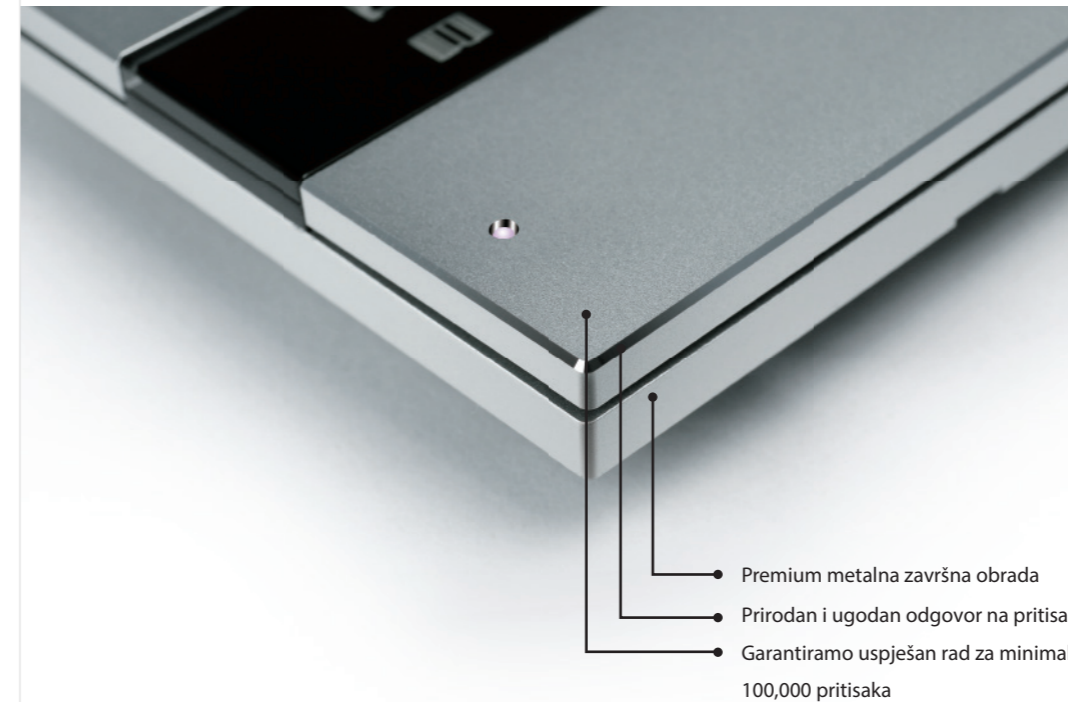

Available for:

buspro | KNX®

Dostupni u dvije veličine i tri boje

Dimenzije: 86 x 86 mm (EU), 86 x 116.5 mm (US)

Napajanje: DC 24V (BUSpro)

Boje: Arctic silver Space gray Rose gold

- Premium metalna završna obrada
- Prirodan i ugodan odgovor na pritisak
- Garantiramo uspješan rad za minimalno 100,000 pritisaka