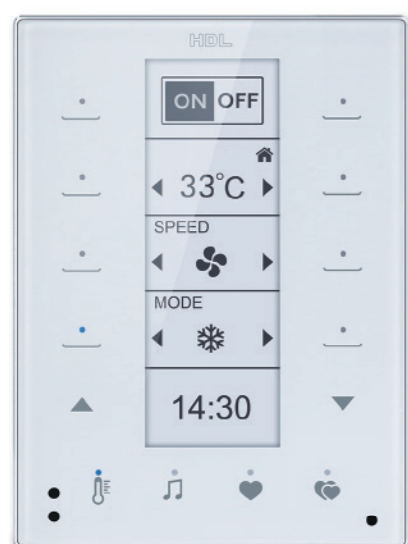

DLP Touch

DLP Touch panel dizajniran je za iskustvo jednostavnog upravljanja na dodir. Potpuno je prekriven visoko kvalitetnim staklom. Na LCD ekranu smještenom u sredini, možete prilagoditi ikonice i tekstualne okvire. Čim dodirnete panel odmah znate kako ga treba koristiti.

Dostupno za:

buspro | KNX®

Dimenzije: 86 x 116.5 mm (US)

Napajanje: DC 24V

Boje: ■ Black □ White

Ostale značajke i specifikacije

- Mono-kolor LCD
- Prilagodljive ikonice i natpisi
- Temperaturni senzor
- Senzor blizine
- Ugrađen IC prijemnik
- Aluminijski okvir
- Podrška za online nadogradnje