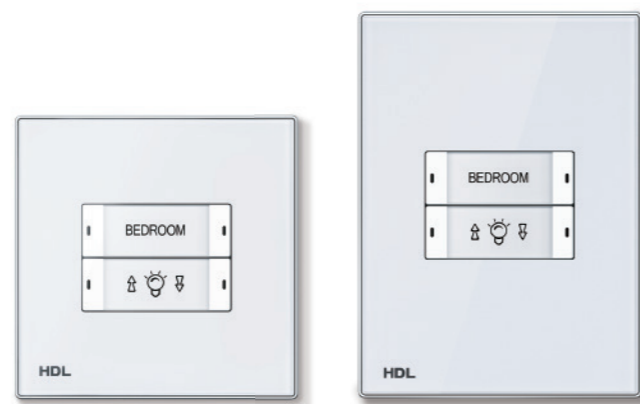

iFlex

2-tipke

Zaista pomaže ako imamo ikone ili natpise na tipkama za kontrolu, pogotovo ako kontroliramo puno različitih komponenti. Ali koji bi bio najjednostavniji način za staviti oznaku na tipku? Pogađate, možemo izraditi bilo kakvu oznaku na papiru i smjestiti je pod tipku. To je jednostavna ideja fleksibilnosti ovog panela.

Dostupno za:

buspro | KNX

Dim: 86 x 86 mm (EU), 86 x 116.5 mm (US)

Napajanje: DC 24V

Boje: ■ Black □ White

4-tipke

6-tipki

- Tipke na pritisak sa promjenjivim oznakama
- Aluminijski okvir
- Podrška za online ažuriranje softvera

DIY prilagodba

iFlex omogućava da izradite bilo kakvu oznaku koju želite i smjestite je pod jednostavno uklonjiv plastični okvir.

Ovo omogućava brze prilagodbe bez potrebe za računalom i složenim procesima graviranja ili bakroreza.

8-tipki